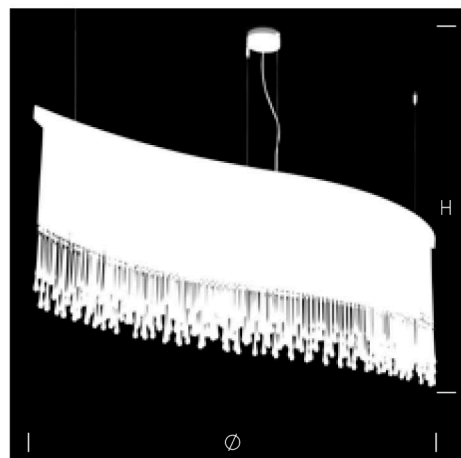

## Technical data

R	Ceiling cup
C	Chain
H	Height
∅	Diameter
D	Depth
W	Width
	Bulb
	Weight
	Insulation class
	Frame Finishes

## General Specifications

CE IP20

AP7651-DK

W 35 cm - H 90 cm - D 18 cm  
 G9 x 5 MAX 40W 12 KG

SS7651-S-DK

∅ 15 cm - H min/max 60/140 cm  
 E14 x 1 MAX 40W 2,5 KG

SS7651-S-KK

∅ 15 cm - H min/max 60/140 cm  
 E14 x 1 MAX 40W 2,5 KG